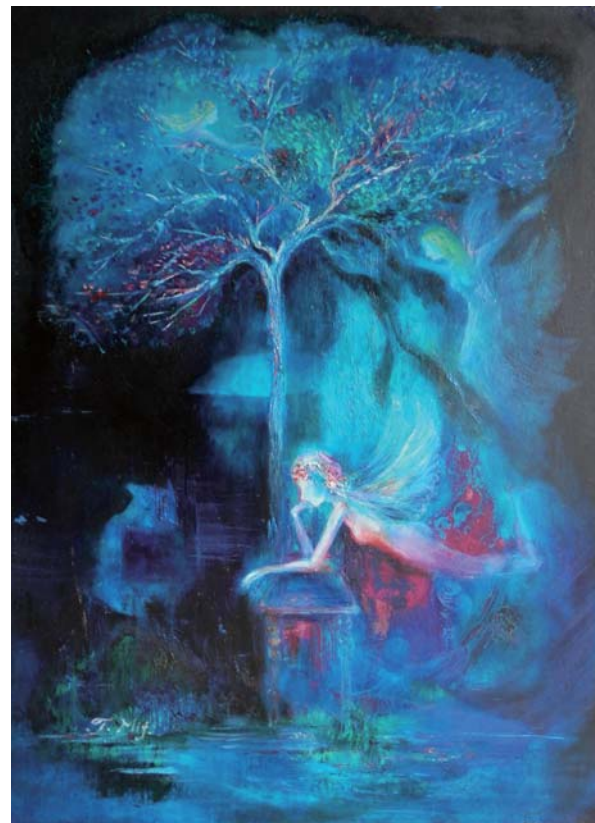

44.0×41.0

130F