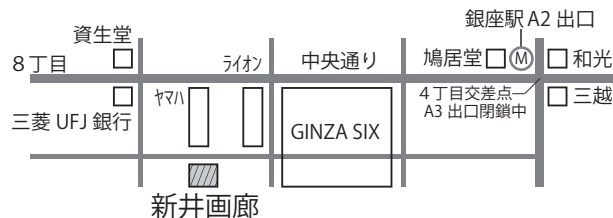

御船テル子作品リスト2018

- 130 F 花宇宙・オーロラ
- 30 F 詩群の首飾り
- 30 F 鳥の記憶
- 20 P 小夜曲
- 10S変 花宇宙・浅葱
- 10S変 花宇宙・茜
- 19.0×136.0 オランダ海芋図
- 44.0×41.0 大きな蕪
- 44.0×41.0 アドリア海の化身
- 43.5×30.5 天使の生まれた日
- 5S変 水色の時刻
- 5S変 風の花
- 35.5×31.0 ばらの祈り
- 29.5×36.5 花に願いを
- 32.0×32.0 茜さす頂稜
- 32.0×32.0 樹の下で
- 39.5×22.0 洋梨の記憶
- 18.0×43.0 花冠
- 27.5×27.5 瑞果
- 32.0×23.0 小さな蕪
- 3F 虹の朝
- SM 花燦々
- SM 山並みの向こう
- 17.0×39.0 ばら一輪
- 5.5×36.5×2 春聲
- 21φ 薔薇の刻
- 21φ リルケの薔薇
- 21φ バラの夢
- 2F変 月の舟

銀座駅 A2 出口より徒歩 5 分

〒104-0061 東京都中央区銀座 7-10-8
第 5 太陽ビル 1F TEL 03-3574-6771

花の道

御船テル子 個展

日本美術家連盟会員・春陽会会友

銀座・新井画廊

2018 年 12 月 9 日 (日) ~ 15 日 (土)
午前 11 時 ~ 午後 7 時 (15 日は午後 4 時まで)

44.0×41.0

44.0×41.0

130F

20P

32.0×32.0