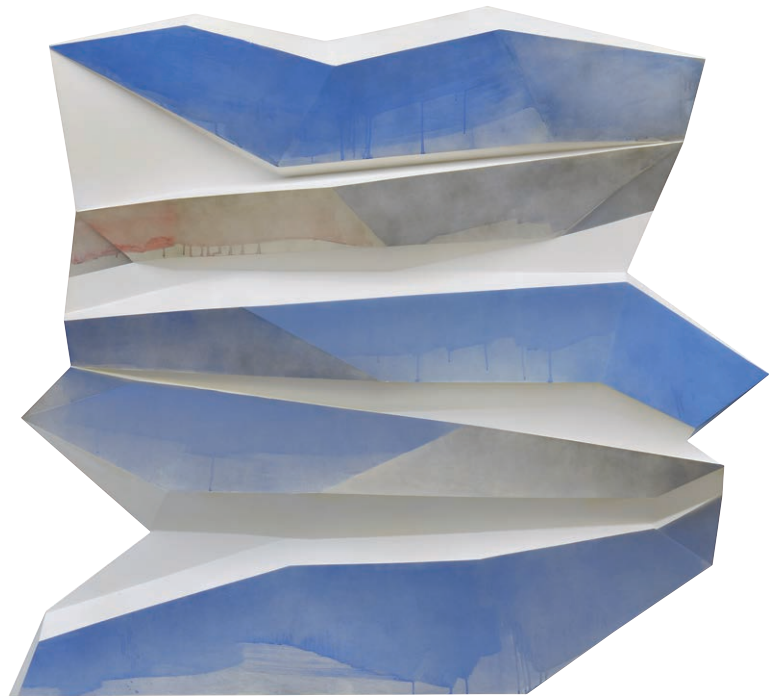

大島由美子 その先に 187×187 アクリル・合板

〒102-0085
東京都千代田区六番町1 番町一番館
Tel&Fax 03-6380-9145
E-mail shunyo-kai@shunyo-kai.or.jp

会期 受賞作家展 2018年11月1日(木)～4日(日)

9:30～17:00

会場研究会 3日(土) 14:00～16:30

信州研究会展 2018年11月7日(水)～11日(日)

9:30～17:00 (最終日 15:00 まで)

会場研究会 10日(土) 13:30～16:30

会場 サントミュージゼ 市民アトリエ・ギャラリー 多目的ルーム

〒386-0025 長野県上田市天神三丁目 15-15

アクセス 《電車で》北陸新幹線・しなの鉄道・上田電鉄別所線
「上田駅」から徒歩約7分

《お車で》上信越自動車道「上田菅平IC」から約15分。
美術館無料駐車場有り。