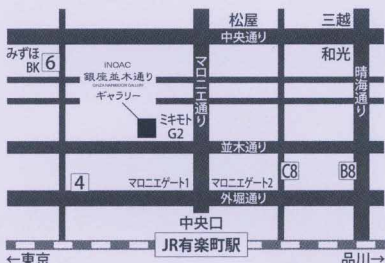

【富山研究会】石淵順子 / 稲垣朋子 / 神代亞紀男 【群馬研究会】小尾とく恵 / 佐藤恭子

【栃木研究会】五十嵐正道 / 田口勝三 / 田宮学 【山陰研究会】山口晃永

【北海道研究会】佐藤愛子 / 田中緑 【九州研究会】古閑良隆 【瀬戸内研究会】田辺万里子

主 催：春陽会研究会本部 絵画部 協 賛：INOAC銀座並木通りギャラリー

SHUNYO-KAI ART SOCIETY INC.

第2回 春陽会 全国研究会 選抜展

2018年7月4日(水) - 7月13日(金) 11:00 - 18:00 (日曜休廊)

※7月4日は12時から開廊、最終日は15時まで

〒104-0061 東京都中央区銀座2-4-14
ショパールビル9F TEL.03-5524-5185
INOAC GINZA PLAZA, 2-4-14-9F,
Ginza, Chuo-ku, Tokyo 104-0061, Japan

JR「有楽町」駅中央口 / 地下鉄丸の内線・銀座線・日比谷線「銀座」
駅C8・B8(エスカレーター)出口
地下鉄有楽町線「銀座1丁目」駅6番出口より徒歩5分