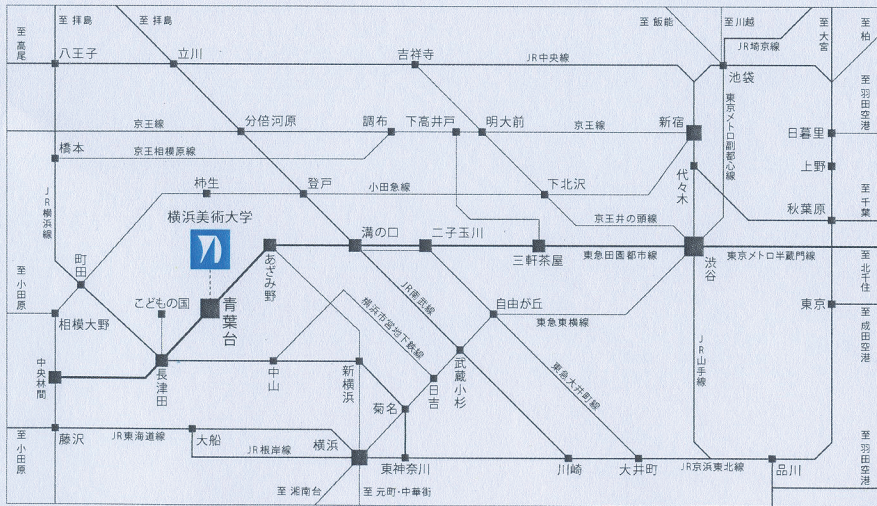

★バス4番／日体大行 約12分「横浜美術大学」下車

★東急田園都市線／青葉台駅 下車

学校法人トキワ松学園 **横浜美術大学**

〒227-0033 神奈川県横浜市青葉区鴨志田町1204 TEL 045-962-2221 (代)
URL <http://www.yokohama-art.ac.jp/> E-mail hamabi@yokohama-art.ac.jp

トキワ松学園 小学校・中学校・高等学校