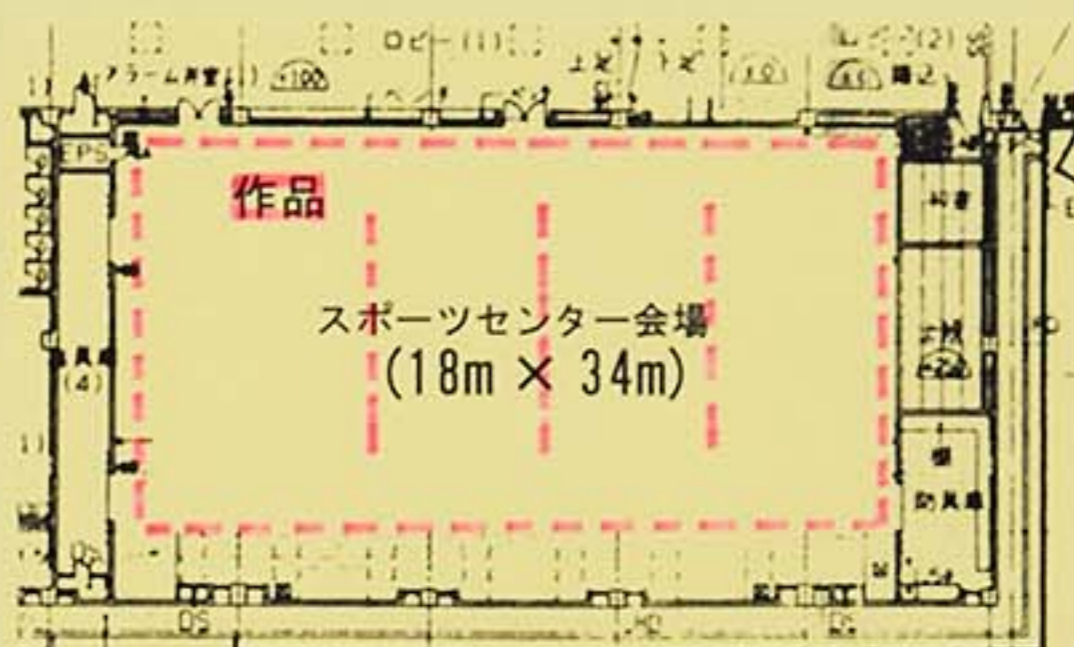

ほぼ従来に即した内容ですが、研究生からのご意見ご感想を伺いながら、またお互いの意思疎通ができていることを確認しながら進めております。

展示形式による会場批評会

スポーツセンターの広い会場で、研究生のすべての作品を一堂に並べ、十分な時間のなかで研究生と講師との対話のできる批評会となりました。この一日をご自分の作品と向き合うことにより、次への制作へのステップになっていくものと思います。

中部春陽 2016 年展会場研究会・批評会